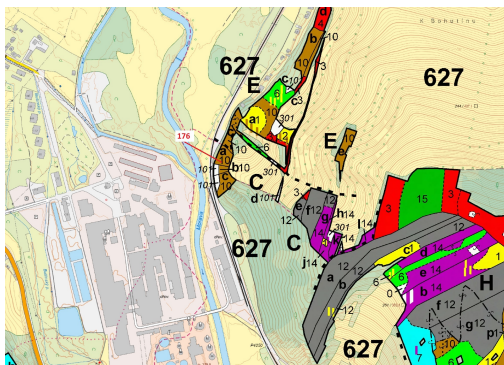

Lesní pozemek o výměře 692 m², podíl 1/1, katastrální území Bohutín nad Moravou, obec Bohutín, obec

78962, Bohutín

34 000 Kč
za nemovitost

Vyřizuje
Call centrum
exdražby.cz
Tel.: +420 774 740 636
GSM: +420 774 740 636
E-mail:
dotazy@exdražby.cz

Celková plocha: 692 m²

Druh pozemku: les

POPIS NEMOVITOSTI: Lesní pozemek o výměře 692 m², parcelní číslo 176, podíl 1/1, katastrální území Bohutín nad Moravou, obec Bohutín, obec s rozšířenou působností Šumperk, okres Šumperk, Olomoucký kraj.