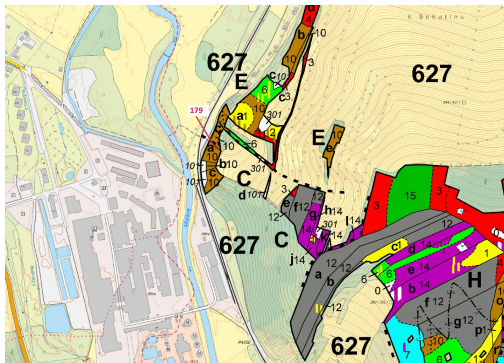

Lesní pozemek o výměře 939 m², podíl 1/1, katastrální území Bohutín nad Moravou, obec Bohutín, obec

78962, Bohutín

47 000 Kč
za nemovitost

Vyřizuje
Call centrum
exdražby.cz
Tel.: +420 774 740 636
GSM: +420 774 740 636
E-mail:
dotazy@exdražby.cz

Celková plocha: 939 m²

Druh pozemku: les

POPIS NEMOVITOSTI: Lesní pozemek o výměře 939 m², parcelní číslo 179, podíl 1/1, katastrální území Bohutín nad Moravou, obec Bohutín, obec s rozšířenou působností Šumperk, okres Šumperk, Olomoucký kraj.