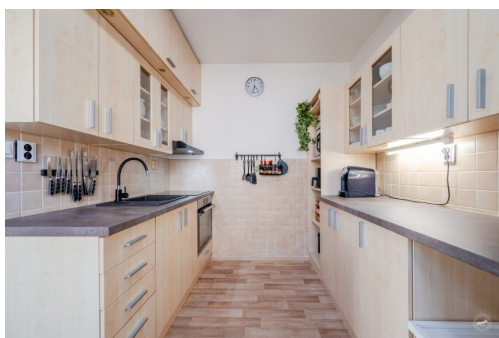

Pronájem bytu 2+KK s balkonem, sklepem, garáží v lokalitě Zbraslav, Pelzova

Pelzova, Praha-Zbraslav, Praha

24 000 Kč
za měsíc

Vyřizuje

Barbora Hartlová

Tel.: 257 22 33 22

GSM: +420 721 444 111

E-mail:

hartlova@1zbraslavska.cz

Dispozice bytu:	2+kk	Podlaží v domě:	2
Počet podlaží v domě:	5	Celková podlahová plocha:	60 m²
Druh objektu:	cihlová	Stav objektu:	velmi dobrý
Vlastnictví:	osobní	Doprava:	vlak; MHD
Elektřina:	Elektro - 230 V	Voda:	Místní zdroj vody; Vodovod
Telekomunikace:	Internet	Odpad:	Kanalizace
Energetická náročnost:	E - Nehospodárná		

POPIS NEMOVITOSTI: K dlouhodobému pronájmu nabízíme kompletně zařízený byt 2+kk v oblíbené lokalitě Sluneční město na Zbraslavi, Praha 5, ulice Pelzova.

Byt o celkové ploše 60 m² včetně balkónu se nachází v 1. patře bytového vila domu. Součástí pronájmu je také garážové stání v 1. podzemním podlaží domu a prostorná sklepní kóje o velikosti 8 m².

Velkou výhodou je kompletní vybavení bytu - stačí si přivést osobní věci a můžete bydlet. V obývacím pokoji naleznete sedací soupravu, stůl s židlemi, komodu a televizi. V ložnici postel s vestavěnou skříní.

Kuchyňská linka je vybavena vestavěnou troubou, sklokeramickou deskou a lednicí.