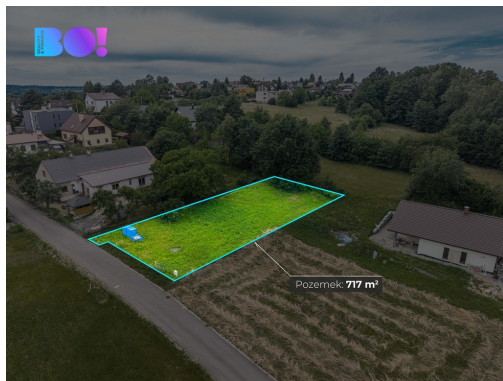

Kompletně zasítovaný stavební pozemek 717 m², Soběšovice

Soběšovice

2 130 000 Kč
za nemovitost

Vyřizuje
Veronika Součková
Molitorisová
Tel.: 725 80 80 80
GSM: +420 725 80 80 80
E-mail: info@boreality.cz

Celková plocha:	717 m²	Druh pozemku:	pro bydlení
Inženýrské sítě:	vodovod; kanalizace; elektřina	Komunikace:	asfaltová

POPIS NEMOVITOSTI: V oblíbené obci Soběšovice nabízíme ke koupi stavební pozemek o výměře 717 m², který spojuje to nejlepší z pohodového bydlení – klidné prostředí, blízkost přírody a výbornou dostupnost do okolních měst.

Pozemek se nachází v příjemné části obce mezi rodinnými domy a jeho velkou předností je, že je kompletně zasítovaný. Nemusíte tak řešit náročné a časově zdlouhavé vyřizování přípojek a můžete se soustředit na to nejdůležitější – plánování svého budoucího domova.

Soběšovice patří mezi vyhledávané lokality především díky Žermanické přehradě, která nabízí prostor pro odpočinek, procházky, cyklistiku, běhání i letní koupání. Přitom budete mít stále na dosah Frýdek-Místek, Havířov i Ostravu.

Tohle není jen pozemek. Je to příležitost vytvořit si místo, kam se budete každý den rádi vracet.

Co budete mít doslova na dosah:

☐ Žermanickou přehradu – koupání, paddleboardy, windsurfing, rybaření, projíždky na kole i procházky kolem vody. Okolí nabízí několik cyklotras a sportovních aktivit.