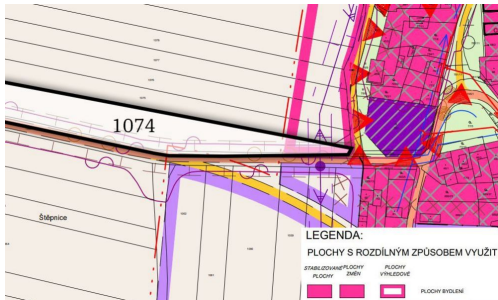

MojePole.cz

Prodej - Pozemky

číslo zakázky: 8957-2

Zemědělská půda, prodej, Chřešřovice, Albrechtice nad Vltavou, Písek

39817, Albrechtice nad Vltavou

633 072 Kč
za nemovitost

Vyřizuje

Petr Šmigol

Tel.: +420 730701640

GSM: +420 730701640

E-mail:

smigol@mojepole.cz

Celková plocha: 8 720 m²

Druh pozemku: zemědělská

POPIS NEMOVITOSTI: Louka s dlouhodobým investičním potenciálem

- -> prodej do výlučného vlastnictví - nezatíženo podílovým vlastnictvím
- -> leží v rovině
- -> východní částí zasahuje do územní rezervy bydlení
- -> potenciál lukrativní investice - při změně rezervy ve stavební plochu cena pozemku prudce stoupne
- -> bezproblémový přístup z obecní cesty
- -> celková výměra pozemku 8 720 m²

V zastoupení přímého vlastníka nabízím k prodeji zemědělský pozemek, který částečně leží v územní rezervě pro bydlení. Jedná se tak o unikátní investiční příležitost.

Parcela je zapsána na listu vlastnictví 606 pod číslem 1074 v katastrálním území Chřešřovice. Chřešřovice jsou součástí obce Albrechtice nad Vltavou, okres Písek. Nachází se podél komunikace vedoucí z Chřešřovic na západ do Dobešic. Celý leží v rovině.

Pozemek je k prodeji do výlučného vlastnictví bez spoluvlastníků. Jeho výměra je 8 720 m². Tvoří ho bonitní orná půda,