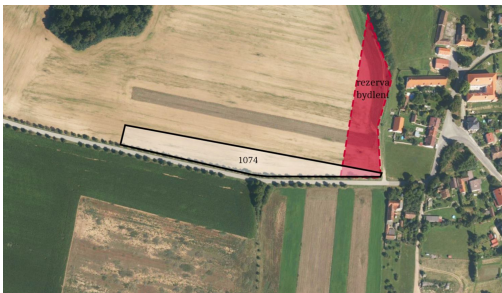

MojePole.cz

Prodej - Pozemky

číslo zakázky: 7684-6

Pozemek, bydlení, prodej, Chřešřovice, Albrechtice nad Vltavou, Písek

39817, Albrechtice nad Vltavou

633 072 Kč
za nemovitost

Vyřizuje

Petr Šmigol

Tel.: +420 730701640

GSM: +420 730701640

E-mail:

smigol@mojepole.cz

Celková plocha: 8 720 m²

Druh pozemku: pro bydlení

POPIS NEMOVITOSTI: Louka s dlouhodobým investičním potenciálem

- -> prodej do výlučného vlastnictví - nezatíženo podílovým vlastnictvím
- -> leží v rovině
- -> východní částí zasahuje do územní rezervy bydlení
- -> potenciál lukrativní investice - při změně rezervy ve stavební plochu cena pozemku prudce stoupne
- -> bezproblémový přístup z obecní cesty
- -> celková výměra pozemku 8 720 m²

V zastoupení přímého vlastníka nabízím k prodeji zemědělský pozemek, který částečně leží v územní rezervě pro bydlení. Jedná se tak o unikátní investiční příležitost.

Parcela je zapsána na listu vlastnictví 606 pod číslem 1074 v katastrálním území Chřešřovice. Chřešřovice jsou součástí obce Albrechtice nad Vltavou, okres Písek. Nachází se podél komunikace vedoucí z Chřešřovic na západ do Dobešic. Celý leží v rovině.

Pozemek je k prodeji do výlučného vlastnictví bez spoluvlastníků. Jeho výměra je 8 720 m². Tvoří ho bonitní orná půda,