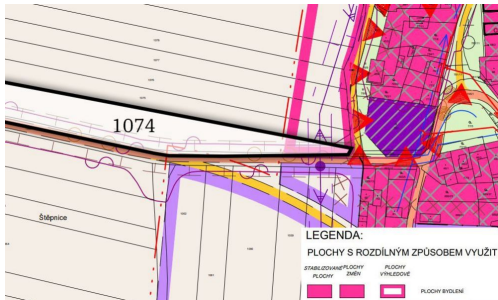

MojePole.cz

Prodej - Pozemky

číslo zakázky: 7684-6

Pozemek, bydlení, prodej, Chřešřovice, Albrechtice nad Vltavou, Písek

39817, Albrechtice nad Vltavou

633 072 Kč
za nemovitost

Vyřizuje

Petr Šmigol

Tel.: +420 730701640

GSM: +420 730701640

E-mail:

smigol@mojepole.cz

Celková plocha: 8 720 m²

Druh pozemku: pro bydlení

POPIS NEMOVITOSTI: Louka s dlouhodobým investičním potenciálem

- -> prodej do výlučného vlastnictví - nezatíženo podílovým vlastnictvím
- -> leží v rovině
- -> východní částí zasahuje do územní rezervy bydlení
- -> potenciál lukrativní investice - při změně rezervy ve stavební plochu cena pozemku prudce stoupne
- -> bezproblémový přístup z obecní cesty
- -> celková výměra pozemku 8 720 m²

V zastoupení přímého vlastníka nabízím k prodeji zemědělský pozemek, který částečně leží v územní rezervě pro bydlení. Jedná se tak o unikátní investiční příležitost.

Parcela je zapsána na listu vlastnictví 606 pod číslem 1074 v katastrálním území Chřešřovice. Chřešřovice jsou součástí obce Albrechtice nad Vltavou, okres Písek. Nachází se podél komunikace vedoucí z Chřešřovic na západ do Dobešic. Celý leží v rovině.

Pozemek je k prodeji do výlučného vlastnictví bez spoluvlastníků. Jeho výměra je 8 720 m². Tvoří ho bonitní orná půda,