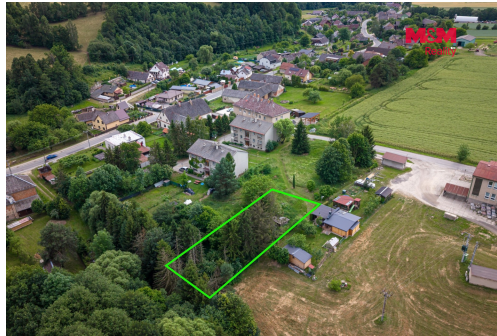

Prodej pozemku k bydlení, 810 m², Hrabišín

78804, Hrabišín

Neuvedeno za nemovitost

Info o ceně v RK

Vyřizuje

Dudková Lucie**Tel.:** 800 100 446**GSM:** 296 399 006**E-mail:** info@mmreality.cz**Celková plocha:** 810 m²**Druh pozemku:** pro bydlení**Umístění objektu:** klidná část obce

POPIS NEMOVITOSTI: Ve výhradním zastoupení nabízíme prodej pozemku určeného k bydlení v katastrálním území Hrabišín. Umístěný je v klidné části obce. Parcela o výměře 810 m². Přístupová cesta o výměře 534 m² bude řešena věcným břemenem. Dle územního plánu je možné vystavit na pozemku dům s 1NP nebo 2NP. Na pozemku stojí stavby a vzrostlé stromy, jinak celý pozemek je rovinatý. Elektřina i voda jsou na hranici sousedního pozemku, kanalizace vede podél pozemku. Dojezdová vzdálenost do Nového Malína je pouhých 6 min autem a do Libiny 8 min. Dopravní spojení je jak pro autobus, tak i pro vlak. Pro více informací a prohlídku volejte. Naši finanční poradci zajistí nejvýhodnější financování. Budeme se na Vás těšit na prohlídce.