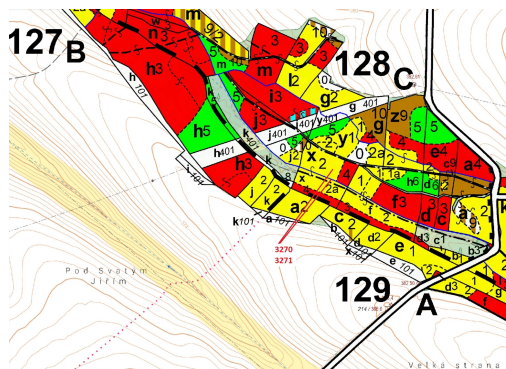

## Lesní pozemek a vodní plocha o výměře 5003 m<sup>2</sup>, podíl 1/1, katastrální území Oucmanice, obec Oucmanic

56201, Oucmanice

**196 000 Kč**  
za nemovitost

Vyřizuje

**Call centrum**

**exdrazby.cz**

**Tel.:** +420 774 740 636

**GSM:** +420 774 740 636

**E-mail:**

[dotazy@exdrazby.cz](mailto:dotazy@exdrazby.cz)

**Celková plocha:** 5 003 m<sup>2</sup>

**Druh pozemku:** les

**POPIS NEMOVITOSTI:** Lesní pozemek a vodní plocha o výměře 5003 m<sup>2</sup>, parcelní čísla 3270, 3271, podíl 1/1, katastrální území Oucmanice, obec Oucmanice, obec s rozšířenou působností Vysoké Mýto, okres Ústí nad Orlicí, Pardubický kraj.