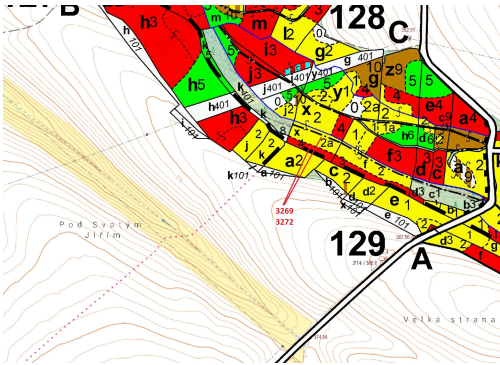

Lesní pozemky o výměře 3183 m², podíl 1/1, katastrální území Oucmanice, obec Oucmanice, obec s rozší

56201, Oucmanice

125 000 Kč
za nemovitost

Vyřizuje

Call centrum

exdrazby.cz

Tel.: +420 774 740 636

GSM: +420 774 740 636

E-mail:

dotazy@exdrazby.cz

Celková plocha: 3 183 m²

Druh pozemku: les

POPIS NEMOVITOSTI: Lesní pozemky o výměře 3183 m², parcelní čísla 3269, 3272, podíl 1/1, katastrální území Oucmanice, obec Oucmanice, obec s rozšířenou působností Vysoké Mýto, okres Ústí nad Orlicí, Pardubický kraj.