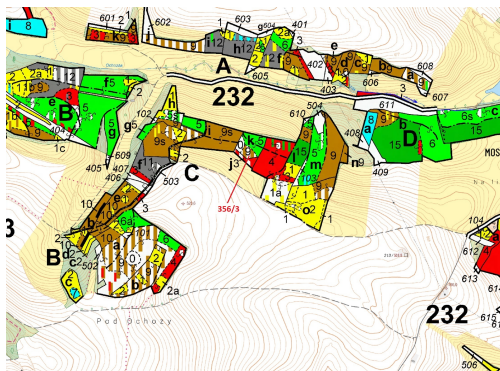

Lesní pozemek o výměře 1312 m², podíl 1/1, katastrální území Mostiště u Velkého Meziříčí, obec Velké

59401, Velké Meziříčí

24 000 Kč
za nemovitost

Vyřizuje

Call centrum

exdražby.cz

Tel.: +420 774 740 636

GSM: +420 774 740 636

E-mail:

dotazy@exdražby.cz

Celková plocha: 1 213 m²

Druh pozemku: les

POPIS NEMOVITOSTI: Lesní pozemek o výměře 1312 m², parcelní číslo 356/3, podíl 1/1, katastrální území Mostiště u Velkého Meziříčí, obec Velké Meziříčí, obec s rozšířenou působností Velké Meziříčí, okres Žďár nad Sázavou, Kraj Vysočina. Po těžbě.