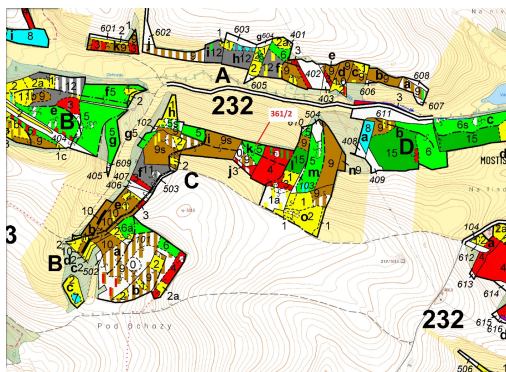

## Lesní pozemek o výměře 927 m<sup>2</sup>, podíl 1/1, katastrální území Mostiště u Velkého Meziříčí, obec Velké

59401, Velké Meziříčí

**17 000 Kč**  
za nemovitost

Vyřizuje  
**Call centrum**  
**exdrazby.cz**  
**Tel.:** +420 774 740 636  
**GSM:** +420 774 740 636  
**E-mail:**  
[dotazy@exdrazby.cz](mailto:dotazy@exdrazby.cz)

**Celková plocha:** 927 m<sup>2</sup>

**Druh pozemku:** les

**POPIS NEMOVITOSTI:** Lesní pozemek o výměře 927 m<sup>2</sup>, parcelní číslo 361/2, podíl 1/1, katastrální území Mostiště u Velkého Meziříčí, obec Velké Meziříčí, obec s rozšířenou působností Velké Meziříčí, okres Žďár nad Sázavou, Kraj Vysočina. Po těžbě.