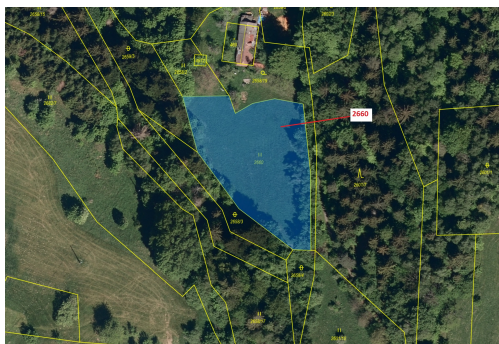

## Trvalý travní porost o výměře 2510 m<sup>2</sup>, podíl 1/1, katastrální území Valašská Bystřice, obec Valašská

75627, Valašská Bystřice

**123 000 Kč**  
za nemovitost

Vyřizuje

**Call centrum**

**exdrazby.cz**

**Tel.:** +420 774 740 636

**GSM:** +420 774 740 636

**E-mail:**

[dotazy@exdrazby.cz](mailto:dotazy@exdrazby.cz)

**Celková plocha:** 2 510 m<sup>2</sup>

**Druh pozemku:** trvalý travní porost

**POPIS NEMOVITOSTI:** Trvalý travní porost o výměře 2510 m<sup>2</sup>, parcelní číslo 2660, podíl 1/1, katastrální území Valašská Bystřice, obec Valašská Bystřice, obec s rozšířenou působností Rožnov pod Radhoštěm, okres Vsetín, Zlínský kraj.