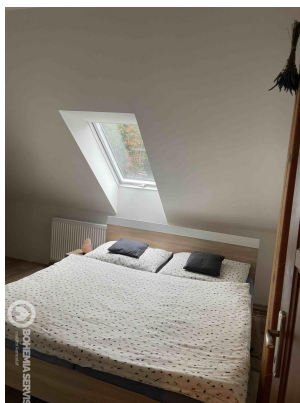

pronájem prostorného bytu 2+kk v obci Lovčice

28601, Bílé Podolí

9 500 Kč
za měsíc

Vyřizuje
Dagmar Vokřál Báčová
Tel.: +420 725293246
GSM: +420 725293246
E-mail:
dagmar.bacova@bohemiasservis.com

Dispozice bytu:	2+kk	Podlaží v domě:	2
Počet podlaží v domě:	2	Celková podlahová plocha:	60 m²
Druh objektu:	cihlová	Stav objektu:	po rekonstrukci
Vlastnictví:	osobní	Umístění objektu:	klidná část obce
Topení:	Ústřední - tuhá paliva	Energetická náročnost:	G - Mimořádně nevhodná

POPIS NEMOVITOSTI: Nabízíme k pronájmu podkrovní byt ve druhém nadzemním podlaží domu v obci Lovčice.

Dispozice: prostorný obývací pokoj spojený s kuchyňským koutem, ložnice, koupelna, chodba s vestavěnou prostornou skříní, druhá koupelna se sprchovým koutem, umyvadlem a WC a s přípojkou na pračku.

Výměra bytu 60 metrů čtverečních.

Ideální bydlení pro mladý pár.

Vytápění je centrální - kotlem na dřevo (instalován před třemi lety).

V bytě je nový rozvod el. energie se samostatným měřičem spotřeby el. proudu.

K dispozici je travnatá plocha dvorku a nová pergola vedle domu.

Nájem 9.500 Kč / měsíc.

Záloha na energie 2500 Kč / měsíc.

Kauce 19.000 Kč.

Poplatek realitní kanceláři 10.000 Kč.

Volné od 1.8. 2026