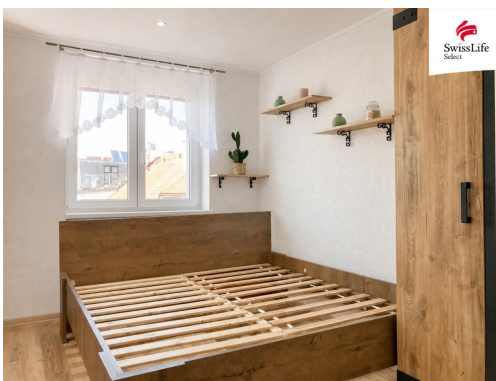

Pronájem bytu 2+1 55 m2 Tělocvičná, Plzeň

Tělocvičná, 30100, Plzeň 3, Plzeň

14 400 Kč
za měsíc

Vyřizuje

Jan Hojer

Tel.: +420 800775577

GSM: +420 800775577

E-mail:

info-reality@swisslifeselect.cz

Dispozice bytu:	2+1	Podlaží v domě:	4
Počet podlaží v domě:	4	Celková podlahová plocha:	55 m²
Druh objektu:	smíšená	Stav objektu:	dobrý
Vlastnictví:	osobní	Doprava:	vlak; silnice; MHD; autobus
Plyn:	Plynovod	Odpad:	Kanalizace
Energetická náročnost:	E - Nehospodárná		

POPIS NEMOVITOSTI: Nabízíme Vám k pronájmu podkrovní byt 2+1 v ulici Tělocvičná v Plzni v lokalitě Jižní Předměstí. Byt o celkové podlahové ploše 55,62 m² se nachází ve třetím patře bytového domu bez výtahu. Součástí bytu je kuchyňská linka s kombinovaným sporákem, digestoří, myčkou, lednicí, a mikrovlnou troubou. Ostatní vybavení, lze ponechat po dohodě. Vytápění a ohřev vody zajišťuje nový plynový kotel PROTHERM Gepard. K odpočinku je možné využívat zahradu ve vnitrobloku u domu.

Dům se nachází v části s vynikající dopravní dostupností a veškerou občanskou vybaveností. V blízkosti se nachází např. obchody, restaurace, kavárny, nemocnice a zimní stadion. Výborná dostupnost MHD (tramvajové, autobusové i trolejbusové zastávky v docházkové vzdálenosti). V blízkosti je také vlaková zastávka. Centrum města dostupné během několika minut.

Měsíční nájemné činí 14 400,- Kč + poplatky na vodu a služby při 1. osobě 1200,- Kč a 2. osobách 1.600,- Kč (voda,