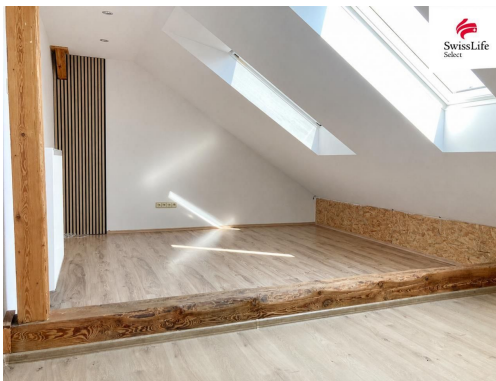

Pronájem bytu 2+1 55 m2 Tělocvičná, Plzeň

Tělocvičná, 30100, Plzeň 3, Plzeň

14 400 Kč
za měsíc

Vyřizuje

Jan Hojer

Tel.: +420 800775577

GSM: +420 800775577

E-mail:

info-reality@swisslifeselect.cz

Dispozice bytu:	2+1	Podlaží v domě:	4
Počet podlaží v domě:	4	Celková podlahová plocha:	55 m²
Druh objektu:	smíšená	Stav objektu:	dobrý
Vlastnictví:	osobní	Doprava:	vlak; silnice; MHD; autobus
Plyn:	Plynovod	Odpad:	Kanalizace
Energetická náročnost:	E - Nehospodárná		

POPIS NEMOVITOSTI: Nabízíme Vám k pronájmu podkrovní byt 2+1 v ulici Tělocvičná v Plzni v lokalitě Jižní Předměstí. Byt o celkové podlahové ploše 55,62 m² se nachází ve třetím patře bytového domu bez výtahu. Součástí bytu je kuchyňská linka s kombinovaným sporákem, digestoří, myčkou, lednicí, a mikrovlnou troubou. Ostatní vybavení, lze ponechat po dohodě. Vytápění a ohřev vody zajišťuje nový plynový kotel PROTHERM Gepard. K odpočinku je možné využívat zahradu ve vnitrobloku u domu.

Dům se nachází v části s vynikající dopravní dostupností a veškerou občanskou vybaveností. V blízkosti se nachází např. obchody, restaurace, kavárny, nemocnice a zimní stadion. Výborná dostupnost MHD (tramvajové, autobusové i trolejbusové zastávky v docházkové vzdálenosti). V blízkosti je také vlaková zastávka. Centrum města dostupné během několika minut.

Měsíční nájemné činí 14 400,- Kč + poplatky na vodu a služby při 1. osobě 1200,- Kč a 2. osobách 1.600,- Kč (voda,