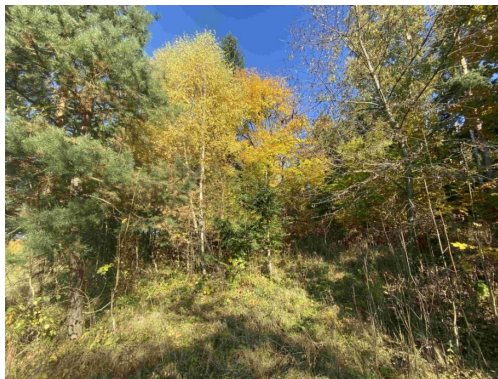

Pozemek o velikosti 2828m², Střevelná

46822, Železný Brod

27 000 Kč
za nemovitost

Vyřizuje

Call centrum
exdrazby.cz

Tel.: +420 774 740 636

GSM: +420 774 740 636

E-mail:

dotazy@exdrazby.cz

Celková plocha: 2 828 m²

Druh pozemku: ostatní

POPIS NEMOVITOSTI: Předmětem dražby jsou pozemky o celkové výměře 2 828 m² nedaleko vesnice Střevelná. Střevelná je malá vesnice, která se nachází zhruba 2,5 km na severovýchod od Železného Brodu, v okrese Jablonec nad Nisou, Liberecký kraj. Pozemky jsou dle katastru nemovitostí vedeny jako ostatní plocha a lesní pozemek. Střevelná je také názvem katastrálního území. Vesnice se rozkládá v blízkosti CHKO Jizerské hory, které se můžou pyšnit dochovanými zbytky původních horských smrčín, unikátními rašeliništi i malebnou podhorskou krajinou luk a pastvin. Okolí vesnice je tvořeno krásnou téměř nedotčenou přírodou, nabízí se zde mnoho turistických tras, cyklotras či přírodních a kulturních památek. Zhruba 10 km od vsi se nachází Bozkovské dolomitové jeskyně, které jsou nejdelšími jeskyněmi tohoto typu v České republice. V případě zájmu nás neváhejte kontaktovat. Vždy je vhodné, aby se dražitelé dojeleli osobně na pozemky podívat a řádně se s nimi seznámili.

Soudní exekutor výslovně upozorňuje, že neodpovídá za správnost ani úplnost výše uvedeného popisu předmětu dražby, který je zpracován pouze informativně z dostupných podkladů. Předmět dražby je závazně vymezen výhradně v dražební vyhlášce. Soudní exekutor zároveň doporučuje všem dražitelům, aby si předmět dražby před účastí v dražbě osobně prohlédli, ověřili jeho stav na místě a řádně se seznámili jak s jeho faktickým, tak i právním stavem.