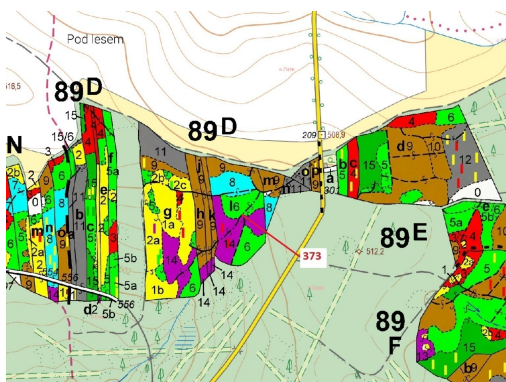

## Lesní pozemek o výměře 25 608 m<sup>2</sup>, podíl 1/1, katastrální území Kajetín, obec Choustník, obec s rozší

39118, Choustník

**400 000 Kč**  
za nemovitost

Vyřizuje  
**Call centrum**  
**exdražby.cz**  
**Tel.:** +420 774 740 636  
**GSM:** +420 774 740 636  
**E-mail:**  
[dotazy@exdražby.cz](mailto:dotazy@exdražby.cz)

**Celková plocha:** 25 608 m<sup>2</sup>

**Druh pozemku:** les

**POPIS NEMOVITOSTI:** Lesní pozemek o výměře 25 608 m<sup>2</sup>, parcelní číslo 373, podíl 1/1, katastrální území Kajetín, obec Choustník, obec s rozšířenou působností Tábor, okres Tábor, Jihočeský kraj. Částečně po těžbě.