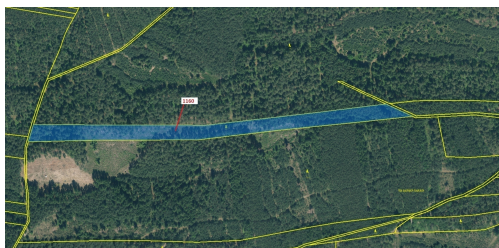

Lesní pozemek o výměře 12 984 m², podíl 1/1, katastrální území Podbořánky, obec Jesenice, obec s roz

270, Jesenice

198 000 Kč
za nemovitost

Vyřizuje

Call centrum

exdrazby.cz

Tel.: +420 774 740 636

GSM: +420 774 740 636

E-mail:

dotazy@exdrazby.cz

Celková plocha: 12 984 m²

Druh pozemku: les

POPIS NEMOVITOSTI: Lesní pozemek o výměře 12 984 m², parcelní číslo 1160, podíl 1/1, katastrální území Podbořánky, obec Jesenice, obec s rozšířenou působností Rakovník, okres Rakovník, Středočeský kraj. Po těžbě.