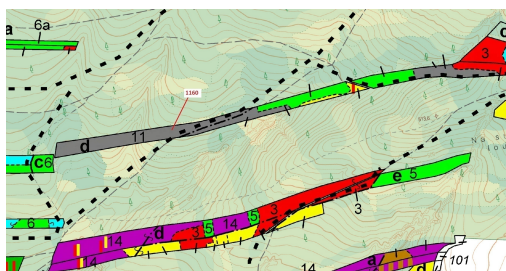

Lesní pozemek o výměře 12 984 m², podíl 1/1, katastrální území Podbořánky, obec Jesenice, obec s roz

270, Jesenice

198 000 Kč
za nemovitost

Vyřizuje

Call centrum

exdrazby.cz

Tel.: +420 774 740 636

GSM: +420 774 740 636

E-mail:

dotazy@exdrazby.cz

Celková plocha: 12 984 m²

Druh pozemku: les

POPIS NEMOVITOSTI: Lesní pozemek o výměře 12 984 m², parcelní číslo 1160, podíl 1/1, katastrální území Podbořánky, obec Jesenice, obec s rozšířenou působností Rakovník, okres Rakovník, Středočeský kraj. Po těžbě.