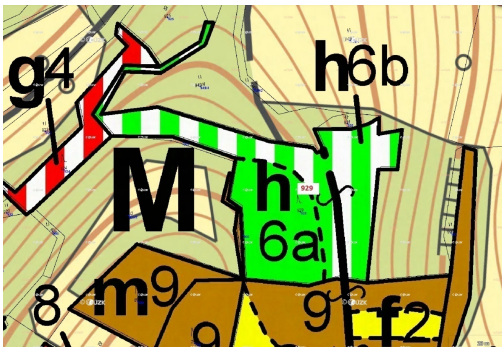

## Lesní pozemek o výměře 5 736 m<sup>2</sup>, podíl 1/1, katastrální území Setěchovice, obec Zálezly, obec s rozš

38481, Zálezly

**179 000 Kč**  
za nemovitost

Vyřizuje  
**Call centrum**  
**exdrazby.cz**  
**Tel.:** +420 774 740 636  
**GSM:** +420 774 740 636  
**E-mail:**  
[dotazy@exdrazby.cz](mailto:dotazy@exdrazby.cz)

**Celková plocha:** 5 736 m<sup>2</sup>

**Druh pozemku:** les

**POPIS NEMOVITOSTI:** Lesní pozemek o výměře 5 736 m<sup>2</sup>, parcelní číslo 929, podíl 1/1, katastrální území Setěchovice, obec Zálezly, obec s rozšířenou působností Vimperk, okres Prachatice, Jihočeský kraj.