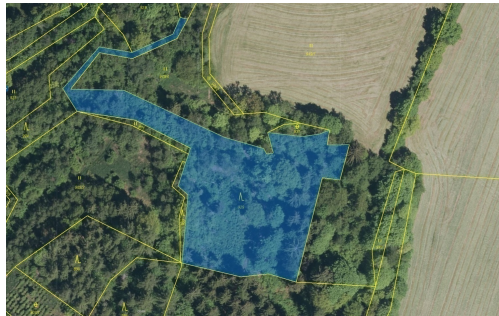

## Lesní pozemek o výměře 5 736 m<sup>2</sup>, podíl 1/1, katastrální území Setěchovice, obec Zálezly, obec s rozš

38481, Zálezly

**179 000 Kč**  
za nemovitost

Vyřizuje  
**Call centrum**  
**exdrazby.cz**  
**Tel.:** +420 774 740 636  
**GSM:** +420 774 740 636  
**E-mail:**  
[dotazy@exdrazby.cz](mailto:dotazy@exdrazby.cz)

**Celková plocha:** 5 736 m<sup>2</sup>

**Druh pozemku:** les

**POPIS NEMOVITOSTI:** Lesní pozemek o výměře 5 736 m<sup>2</sup>, parcelní číslo 929, podíl 1/1, katastrální území Setěchovice, obec Zálezly, obec s rozšířenou působností Vimperk, okres Prachatice, Jihočeský kraj.