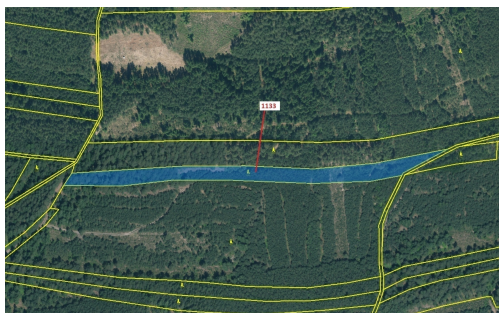

## Lesní pozemek o výměře 7 895 m<sup>2</sup>, podíl 1/1, katastrální území Podbořánky, obec Jesenice, obec s rozš

270, Jesenice

**152 000 Kč**  
za nemovitost

Vyřizuje  
**Call centrum**  
**exdrazby.cz**  
**Tel.:** +420 774 740 636  
**GSM:** +420 774 740 636  
**E-mail:**  
[dotazy@exdrazby.cz](mailto:dotazy@exdrazby.cz)

**Celková plocha:** 7 895 m<sup>2</sup>

**Druh pozemku:** les

**POPIS NEMOVITOSTI:** Lesní pozemek o výměře 7 895 m<sup>2</sup>, parcelní číslo 1133, podíl 1/1, katastrální území Podbořánky, obec Jesenice, obec s rozšířenou působností Rakovník, okres Rakovník, Středočeský kraj. Částečně po těžbě.