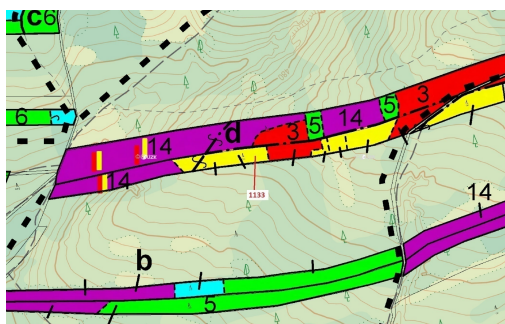

## Lesní pozemek o výměře 7 895 m<sup>2</sup>, podíl 1/1, katastrální území Podbořánky, obec Jesenice, obec s rozš

270, Jesenice

**152 000 Kč**  
za nemovitost

Vyřizuje  
**Call centrum**  
**exdrazby.cz**  
**Tel.:** +420 774 740 636  
**GSM:** +420 774 740 636  
**E-mail:**  
[dotazy@exdrazby.cz](mailto:dotazy@exdrazby.cz)

**Celková plocha:** 7 895 m<sup>2</sup>

**Druh pozemku:** les

**POPIS NEMOVITOSTI:** Lesní pozemek o výměře 7 895 m<sup>2</sup>, parcelní číslo 1133, podíl 1/1, katastrální území Podbořánky, obec Jesenice, obec s rozšířenou působností Rakovník, okres Rakovník, Středočeský kraj. Částečně po těžbě.