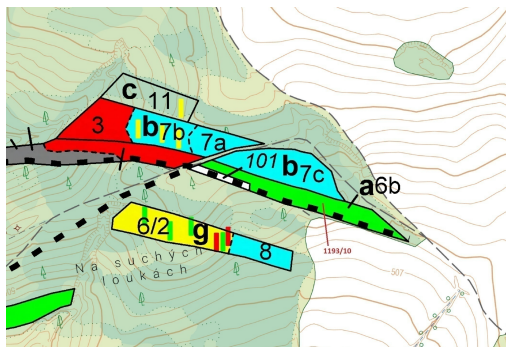

Lesní pozemek o výměře 4 694 m², podíl 1/1, katastrální území Podbořánky, obec Jesenice, obec s rozš

270, Jesenice

147 000 Kč
za nemovitost

Vyřizuje
Call centrum
exdrazby.cz
Tel.: +420 774 740 636
GSM: +420 774 740 636
E-mail:
dotazy@exdrazby.cz

Celková plocha: 4 694 m²

Druh pozemku: les

POPIS NEMOVITOSTI: Lesní pozemek o výměře 4 694 m², parcelní číslo 1193/10, podíl 1/1, katastrální území Podbořánky, obec Jesenice, obec s rozšířenou působností Rakovník, okres Rakovník, Středočeský kraj.