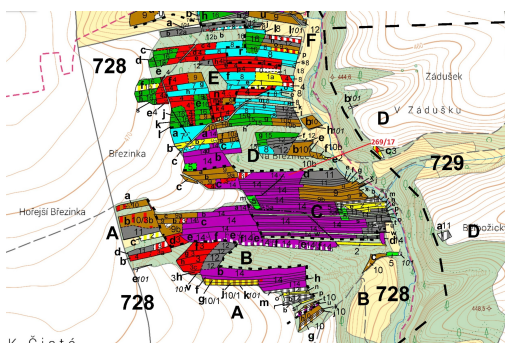

**Lesní pozemek o výměře 7469 m², podíl 1/1, katastrální území
Břežany u Rakovníka, obec Břežany, obec
27034, Břežany**

142 000 Kč
za nemovitost

Vyřizuje
Call centrum
exdrazby.cz
Tel.: +420 774 740 636
GSM: +420 774 740 636
E-mail:
dotazy@exdrazby.cz

Celková plocha: 7 469 m²

Druh pozemku: les

POPIS NEMOVITOSTI: Lesní pozemek o výměře 7469 m², parcelní číslo 269/17, podíl 1/1, katastrální území Břežany u Rakovníka, obec Břežany, obec s rozšířenou působností Rakovník, okres Rakovník, Středočeský kraj. Po těžbě.