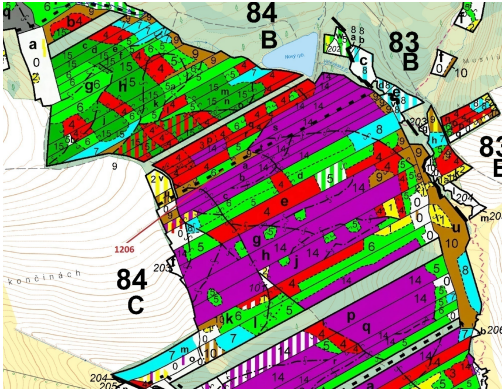

Lesní pozemek o výměře 10 189 m², podíl 1/1, katastrální území Chrbonín, obec Chrbonín, obec s rozší

39155, Chrbonín

119 000 Kč
za nemovitost

Vyřizuje

Call centrum

exdrazby.cz

Tel.: +420 774 740 636

GSM: +420 774 740 636

E-mail:

dotazy@exdrazby.cz

Celková plocha: 10 189 m²

Druh pozemku: les

POPIS NEMOVITOSTI: Lesní pozemek o výměře 10 189 m², parcelní číslo 1206, podíl 1/1, katastrální území Chrbonín, obec Chrbonín, obec s rozšířenou působností Tábor, okres Tábor, Jihočeský kraj. Částečně po těžbě.