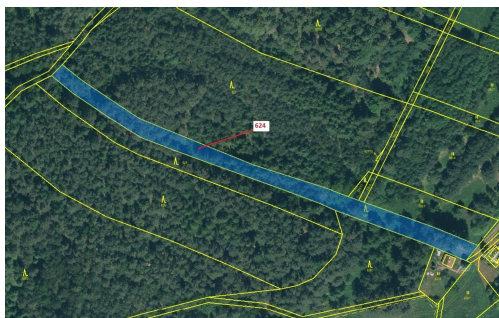

Lesní pozemek o výměře 2 895 m², podíl 1/1, katastrální území Podbořánky, obec Jesenice, obec s rozš

270, Jesenice

114 000 Kč
za nemovitost

Vyřizuje
Call centrum
exdražby.cz
Tel.: +420 774 740 636
GSM: +420 774 740 636
E-mail:
dotazy@exdražby.cz

Celková plocha: 2 895 m²

Druh pozemku: les

POPIS NEMOVITOSTI: Lesní pozemek o výměře 2 895 m², parcelní číslo 624, podíl 1/1, katastrální území Podbořánky, obec Jesenice, obec s rozšířenou působností Rakovník, okres Rakovník, Středočeský kraj.