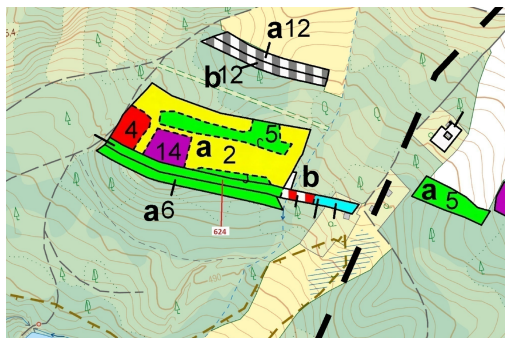

Lesní pozemek o výměře 2 895 m², podíl 1/1, katastrální území Podbořánky, obec Jesenice, obec s rozš

270, Jesenice

114 000 Kč
za nemovitost

Vyřizuje
Call centrum
exdražby.cz
Tel.: +420 774 740 636
GSM: +420 774 740 636
E-mail:
dotazy@exdražby.cz

Celková plocha: 2 895 m²

Druh pozemku: les

POPIS NEMOVITOSTI: Lesní pozemek o výměře 2 895 m², parcelní číslo 624, podíl 1/1, katastrální území Podbořánky, obec Jesenice, obec s rozšířenou působností Rakovník, okres Rakovník, Středočeský kraj.