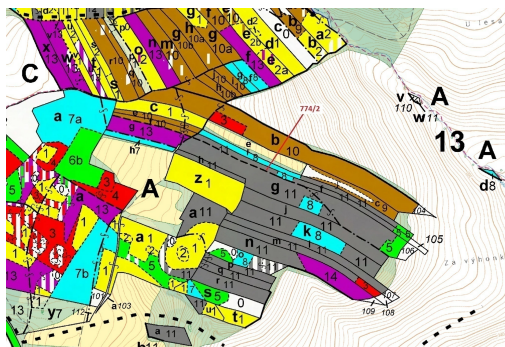

Lesní pozemek o výměře 7 901 m², podíl 1/1, katastrální území Přemyslovice, obec Přemyslovice, obec

79851, Přemyslovice

108 000 Kč
za nemovitost

Vyřizuje
Call centrum
exdražby.cz
Tel.: +420 774 740 636
GSM: +420 774 740 636
E-mail:
dotazy@exdražby.cz

Celková plocha: 7 901 m²

Druh pozemku: les

POPIS NEMOVITOSTI: Lesní pozemek o výměře 7 901 m², parcelní číslo 774/2, podíl 1/1, katastrální území Přemyslovice, obec Přemyslovice, obec s rozšířenou působností Prostějov, okres Prostějov, Olomoucký kraj. Po těžbě.