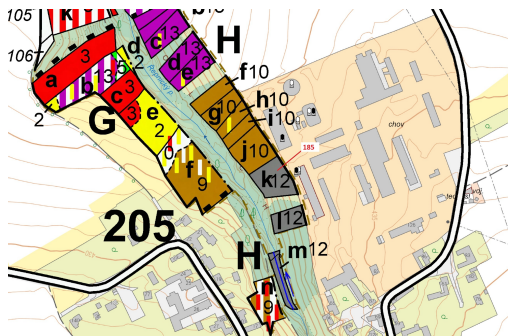

Lesní pozemek o výměře 2374 m², podíl 1/1, katastrální území Řepníky, obec Řepníky, obec s rozšířenou

53865, Řepníky

105 000 Kč
za nemovitost

Vyřizuje

Call centrum

exdrazby.cz

Tel.: +420 774 740 636

GSM: +420 774 740 636

E-mail:

dotazy@exdrazby.cz

Celková plocha:

2 374 m²

Druh pozemku:

les

POPIS NEMOVITOSTI: Lesní pozemek o výměře 2374 m², parcelní číslo 185, podíl 1/1, katastrální území Řepníky, obec Řepníky, obec s rozšířenou působností Vysoké Mýto, okres Ústí nad Orlicí, Pardubický kraj.