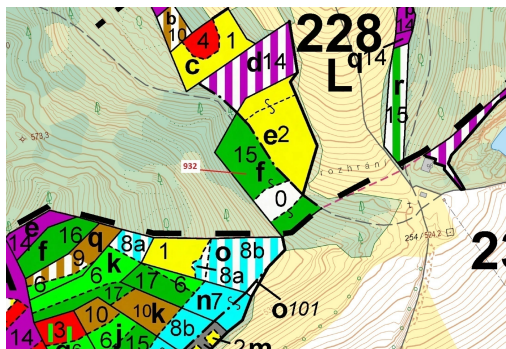

## Lesní pozemek o výměře 7 006 m<sup>2</sup>, podíl 1/1, katastrální území Čepice, obec Rabí, obec s rozšířenou p

34201, Rabí

**87 000 Kč**  
za nemovitost

Vyřizuje  
**Call centrum**  
**exdrazby.cz**  
**Tel.:** +420 774 740 636  
**GSM:** +420 774 740 636  
**E-mail:**  
[dotazy@exdrazby.cz](mailto:dotazy@exdrazby.cz)

**Celková plocha:** 7 006 m<sup>2</sup>

**Druh pozemku:** les

**POPIS NEMOVITOSTI:** Lesní pozemek o výměře 7 006 m<sup>2</sup>, parcelní číslo 932, podíl 1/1, katastrální území Čepice, obec Rabí, obec s rozšířenou působností Sušice, okres Klatovy, Plzeňský kraj. Po těžbě.