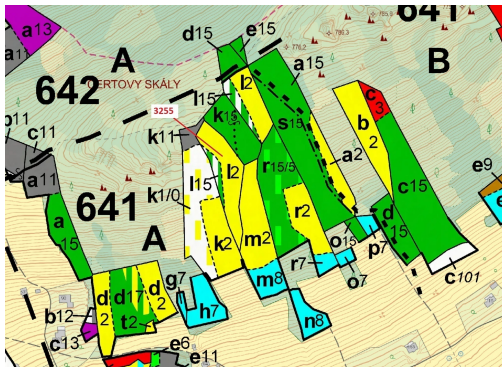

Lesní pozemek o výměře 6125 m², podíl 1/1, katastrální území Velké Hamry, obec Velké Hamry, obec s r

46945, Velké Hamry

84 000 Kč
za nemovitost

Vyřizuje
Call centrum
exdrazby.cz
Tel.: +420 774 740 636
GSM: +420 774 740 636
E-mail:
dotazy@exdrazby.cz

Celková plocha: 6 125 m²

Druh pozemku: les

POPIS NEMOVITOSTI: Lesní pozemek o výměře 6125 m², parcelní číslo 3255, podíl 1/1, katastrální území Velké Hamry, obec Velké Hamry, obec s rozšířenou působností Tanvald, okres Jablonec nad Nisou, Liberecký kraj. Po těžbě.