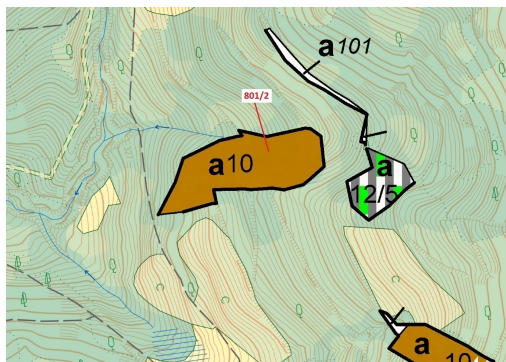

## Lesní pozemek o výměře 8 765 m<sup>2</sup>, podíl 9/10, katastrální území Zubrnice, obec Zubrnice, obec s rozš

40322, Zubrnice

**82 000 Kč**  
za nemovitost

Vyřizuje  
**Call centrum**  
**exdražby.cz**  
**Tel.:** +420 774 740 636  
**GSM:** +420 774 740 636  
**E-mail:**  
[dotazy@exdražby.cz](mailto:dotazy@exdražby.cz)

**Celková plocha:** 8 765 m<sup>2</sup>

**Druh pozemku:** les

**POPIS NEMOVITOSTI:** Lesní pozemek o výměře 8 765 m<sup>2</sup>, parcelní číslo 801/2, podíl 9/10, katastrální území Zubrnice, obec Zubrnice, obec s rozšířenou působností Ústí nad Labem, okres Ústí nad Labem, Ústecký kraj. Po těžbě.