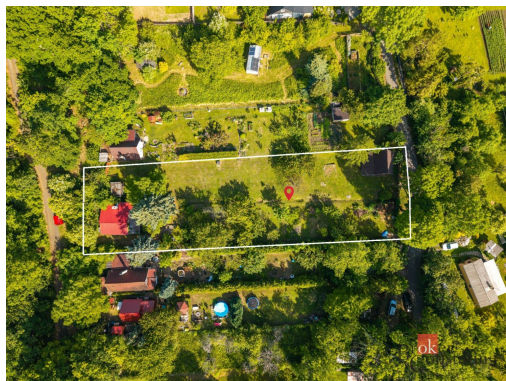

Prodej, pozemky/bydlení, 1941 m², Kamýk, Litoměřice [ID 87033]

Kamýk

5 290 000 Kč

za nemovitost

včetně provize RK

Vyřizuje

Zákaznická Linka

Tel.: 800100164

GSM: +420 800 100 164

E-mail:

realityspolu@bcas.cz

Celková plocha:

1 941 m²

Druh pozemku:

pro bydlení

POPIS NEMOVITOSTI: Hledáte místo pro svůj vysněný rodinný dům v klidné lokalitě obklopené přírodou? Nabízíme k prodeji soubor dvou stavebních pozemků o celkové výměře 1 941 m² v obci Kamýk u Litoměřic.

Pozemky se nachází v klidné části obce s krásnými výhledy do krajiny Českého středohoří. Díky své poloze na okraji zástavby nabízejí dostatek soukromí, příjemné okolí a ideální podmínky pro výstavbu rodinného bydlení.

Dle územní studie BV9 je lokalita určena pro bydlení venkovského typu a navržené řešení počítá s možností výstavby rodinných domů. Soubor pozemků tak představuje zajímavou příležitost jak pro výstavbu jednoho nadstandardního rodinného sídla s rozsáhlou zahradou, tak i pro investora či rodinu uvažující o výstavbě dvou samostatných domů.

Inženýrské sítě: elektřina na pozemku, napojení na obecní vodovod, vlastní studna na užitkovou vodu.

Součástí prodeje je stavba evidovaná jako rodinná rekreace (č.e. 27) na stavební parcele st. 238 - která může zůstat například jako zázemí při stavbě.

Hlavní výhody pozemků:

- celková výměra 1 941 m² - možnost využití jako jeden velký celek nebo ponechání rozdělení dle záměru kupujícího
- krásné výhledy do okolní krajiny
- klidná lokalita s minimálním provozem
- jižní orientace svahu