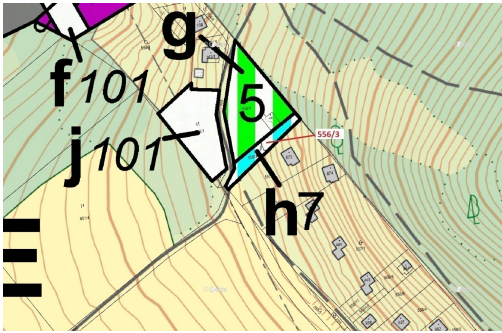

## Lesní pozemek o výměře 326 m<sup>2</sup>, podíl 1/1, katastrální území Sýkořice, obec Sýkořice, obec s rozšířen

27024, Sýkořice

**78 000 Kč**  
za nemovitost

Vyřizuje  
**Call centrum**  
**exdrazby.cz**  
**Tel.:** +420 774 740 636  
**GSM:** +420 774 740 636  
**E-mail:**  
[dotazy@exdrazby.cz](mailto:dotazy@exdrazby.cz)

**Celková plocha:** 326 m<sup>2</sup>

**Druh pozemku:** les

**POPIS NEMOVITOSTI:** Lesní pozemek o výměře 326 m<sup>2</sup>, parcelní číslo 556/3, podíl 1/1, katastrální území Sýkořice, obec Sýkořice, obec s rozšířenou působností Rakovník, okres Rakovník, Středočeský kraj.