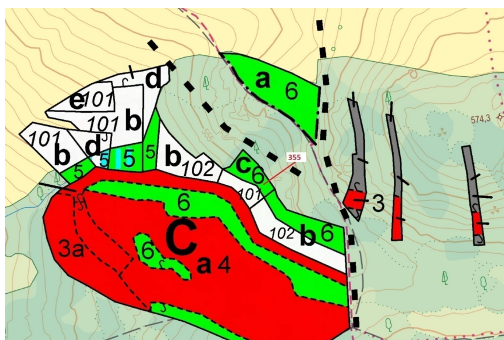

Lesní pozemek o výměře 1 924 m², podíl 1/1, katastrální území Podbořánky, obec Jesenice, obec s rozš

270, Jesenice

76 000 Kč
za nemovitost

Vyřizuje
Call centrum
exdrazby.cz
Tel.: +420 774 740 636
GSM: +420 774 740 636
E-mail:
dotazy@exdrazby.cz

Celková plocha: 1 924 m²

Druh pozemku: les

POPIS NEMOVITOSTI: Lesní pozemek o výměře 1 924 m², parcelní číslo 355, podíl 1/1, katastrální území Podbořánky, obec Jesenice, obec s rozšířenou působností Rakovník, okres Rakovník, Středočeský kraj.