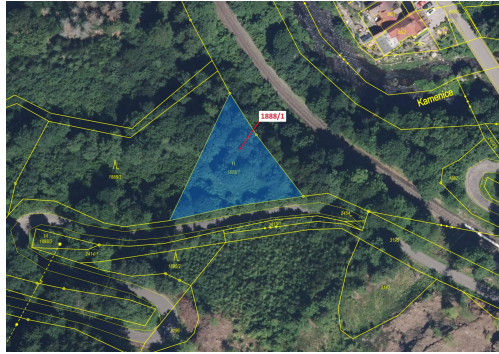

Trvalý travní porost o výměře 1487 m², podíl 1/1, katastrální území Držkov, obec Držkov, obec s rozš

46824, Držkov

73 000 Kč
za nemovitost

Vyřizuje
Call centrum
exdrazby.cz
Tel.: +420 774 740 636
GSM: +420 774 740 636
E-mail:
dotazy@exdrazby.cz

Celková plocha: 1 487 m²

Druh pozemku: trvalý travní porost

POPIS NEMOVITOSTI: Trvalý travní porost o výměře 1487 m², parcelní číslo 1888/1, podíl 1/1, katastrální území Držkov, obec Držkov, obec s rozšířenou působností Železný Brod, okres Jablonec nad Nisou, Liberecký kraj.