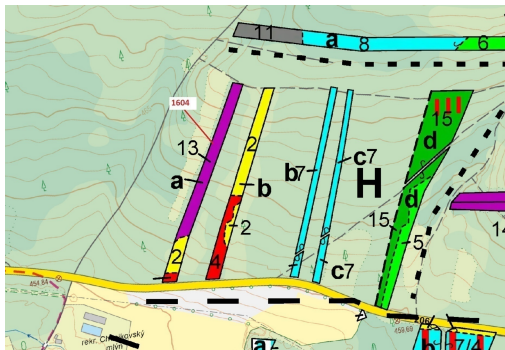

Lesní pozemek o výměře 4076 m², podíl 1/1, katastrální území Podbořánky, obec Jesenice, obec s rozší

270, Jesenice

62 000 Kč
za nemovitost

Vyřizuje

Call centrum
exdrazby.cz

Tel.: +420 774 740 636

GSM: +420 774 740 636

E-mail:

dotazy@exdrazby.cz

Celková plocha: 4 076 m²

Druh pozemku: les

POPIS NEMOVITOSTI: Lesní pozemek o výměře 4076 m², parcelní číslo 1604, podíl 1/1, katastrální území Podbořánky, obec Jesenice, obec s rozšířenou působností Rakovník, okres Rakovník, Středočeský kraj. Po těžbě.