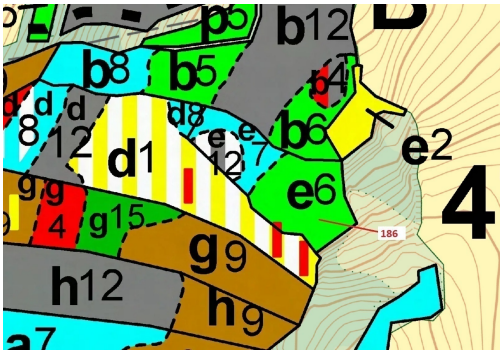

## Lesní pozemek o výměře 4542 m<sup>2</sup>, podíl 1/1, katastrální území Setěchovice, obec Zálezly, obec s rozší

38481, Zálezly

**59 000 Kč**  
za nemovitost

Vyřizuje  
**Call centrum**  
**exdrazby.cz**  
**Tel.:** +420 774 740 636  
**GSM:** +420 774 740 636  
**E-mail:**  
[dotazy@exdrazby.cz](mailto:dotazy@exdrazby.cz)

**Celková plocha:** 4 542 m<sup>2</sup>

**Druh pozemku:** les

**POPIS NEMOVITOSTI:** Lesní pozemek o výměře 4542 m<sup>2</sup>, parcelní číslo 186, podíl 1/1, katastrální území Setěchovice, obec Zálezly, obec s rozšířenou působností Vimperk, okres Prachatice, Jihočeský kraj. Po těžbě.