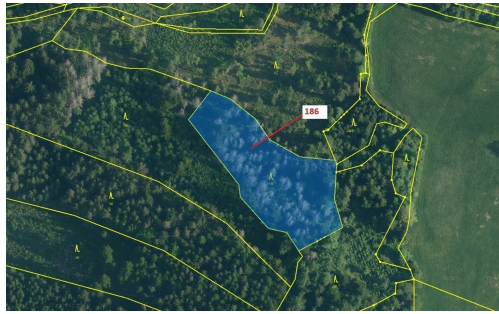

## Lesní pozemek o výměře 4542 m<sup>2</sup>, podíl 1/1, katastrální území Setěchovice, obec Zálezly, obec s rozší

38481, Zálezly

**59 000 Kč**  
za nemovitost

Vyřizuje  
**Call centrum**  
**exdrazby.cz**  
**Tel.:** +420 774 740 636  
**GSM:** +420 774 740 636  
**E-mail:**  
[dotazy@exdrazby.cz](mailto:dotazy@exdrazby.cz)

**Celková plocha:** 4 542 m<sup>2</sup>

**Druh pozemku:** les

**POPIS NEMOVITOSTI:** Lesní pozemek o výměře 4542 m<sup>2</sup>, parcelní číslo 186, podíl 1/1, katastrální území Setěchovice, obec Zálezly, obec s rozšířenou působností Vimperk, okres Prachatice, Jihočeský kraj. Po těžbě.