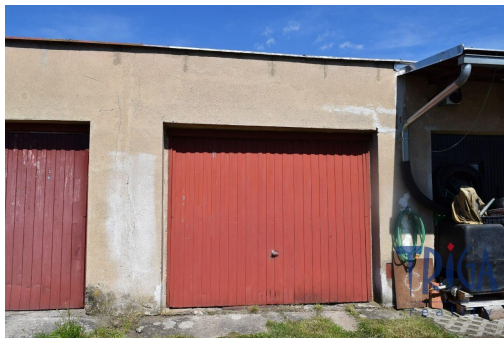

Bílá Třemešná - Zděná garáž v centru obce

Bílá Třemešná

480 000 Kč
za nemovitost

Vyřizuje

Ivana Sirovátková

Tel.: +420 774 777 073

GSM: +420 774 777 072

E-mail:

sirovatkova@trigareality.cz

Počet podlaží v domě: 1

Stav objektu: dobrý

Druh objektu: cihlová

Umístění objektu: centrum obce

POPIS NEMOVITOSTI: Nabízíme Vám ke koupi velmi pěknou řadovou zděnou garáž v centru obce Bílá Třemešná. Garáž stojí na vlastním pozemku o zastavěné ploše 23 m² a je ve velmi dobrém technickém stavu. Střecha je krytá pozinkovaným plechem, garáž je vybavena plechovými výklopnými vraty a betonovou podlahou.

Velkou výhodou je její lukrativní poloha v centru obce a pohodlný příjezd po obecní komunikaci. Garáž je ihned k dispozici, a je tak vhodná jak pro vlastní využití, tak i jako investice.

Pro více informací nebo sjednání prohlídky neváhejte kontaktovat naši realitní kancelář ve Dvoře Králové nad Labem.

Zak. č.: TU22625S