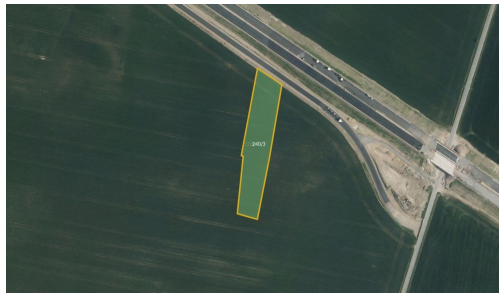

Mojepole^{CZ}

Prodej - Pozemky

číslo zakázky: 8393-4

Zemědělská půda, prodej, Dolní Roveň, Pardubice

53371, Dolní Roveň

Rezervace

Vyřizuje

Veronika Vencová

Tel.: +420 730779920

GSM: +420 730779920

E-mail:

vencova@mojepole.cz

Celková plocha: 36 215 m²

Druh pozemku: zemědělská

POPIS NEMOVITOSTI: V katastrálním území Dolní Roveň (okres Pardubice) nabízíme k prodeji soubor pozemků o celkové výměře 36 215 m, zapsaných na listu vlastnictví č. 912. Jedná se o pozemky ve výlučném vlastnictví, které tvoří rozmanitý celek s převládající ornou půdou doplněnou o vodní plochy.

Pozemky jsou evidovány pod těmito parcelními čísly:

orná půda: parc. č. 240/3, 347/1, 400/10, 870/2, 871/1, 872/1, 1060/1, 1348/2 - celkem 34 882 m

vodní plocha: parc. č. 343/4, 349/2, 401/3, 869/2, 1131/8, 1131/10 - celkem 1 333 m

Celková plocha je přehledně rozdělena mezi 4 využitelné zemědělské parcely a menší vodní plochy, které mohou tvořit přirozený krajinný prvek. Všechny parcely leží v rovině.

Pro více informací o tomto pozemku mě kontaktujte telefonicky nebo e-mailem. Pozemek nabízím k exkluzivnímu prodeji v zastoupení vlastníka. Cena je uvedena včetně provize.