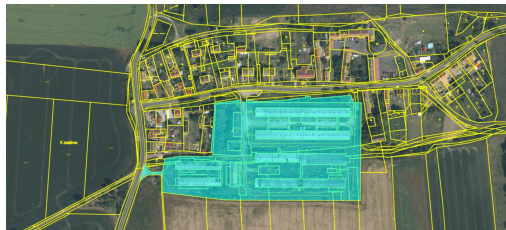

Prodej zeměd. areálu Vrbka, okr. Louny

44001, Postoloprty

Neuvedeno

za nemovitost

včetně provize, cena v RK

Vyřizuje

Pavel Poláček

Tel.: +420267090128

GSM: +420601383627

E-mail:

pavel.polacek@imoba.cz

Zastavěná plocha:	7755 m²	Užitná plocha:	7200 m²
Plocha parcely:	32000 m²	Počet podlaží v domě:	1
Druh objektu:	smíšená	Stav objektu:	před rekonstrukcí
Umístění objektu:	okraj obce	Energetická náročnost:	G - Mimořádně nehospodárná

POPIS NEMOVITOSTI: Jako vlastník nemovitosti si Vám dovoluujeme nabídnout k prodeji zemědělský areál živočišné výroby u obce Vrbno u Postoloprty v okrese Louny. Areál je již mimo provoz. Veškeré zemědělské budovy a část pozemků jsou v našem vlastnictví. Další podrobné informace Vám rádi zodpovíme u nás v kanceláři.