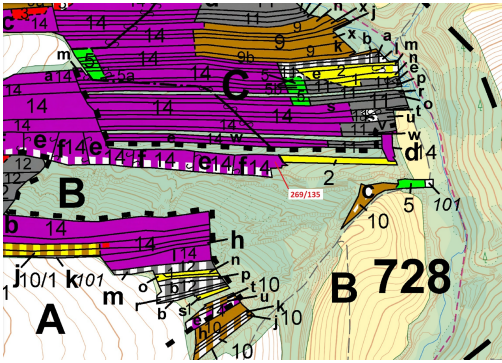

Lesní pozemek o výměře 2783 m², podíl 1/1, katastrální území Břežany u Rakovníka, obec Břežany, obec

27034, Břežany

53 000 Kč
za nemovitost

Vyřizuje
Call centrum
exdražby.cz
Tel.: +420 774 740 636
GSM: +420 774 740 636
E-mail:
dotazy@exdražby.cz

Celková plocha: 2 783 m²

Druh pozemku: les

POPIS NEMOVITOSTI: Lesní pozemek o výměře 2783 m², parcelní číslo 269/135, podíl 1/1, katastrální území Břežany u Rakovníka, obec Břežany, obec s rozšířenou působností Rakovník, okres Rakovník, Středočeský kraj. Po těžbě.