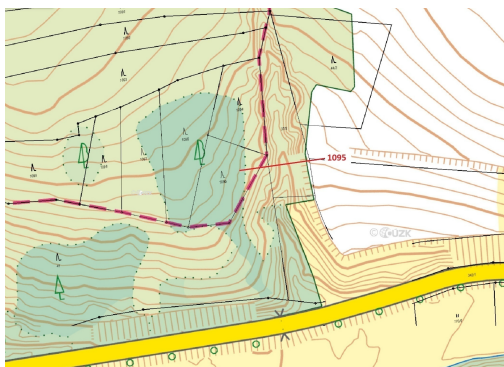

Lesní pozemek o výměře 1427 m², podíl 1/1, katastrální území Mladoňovice na Moravě, obec Mladoňovice

67532, Mladoňovice

51 000 Kč
za nemovitost

Vyřizuje
Call centrum
exdrazby.cz
Tel.: +420 774 740 636
GSM: +420 774 740 636
E-mail:
dotazy@exdrazby.cz

Celková plocha: 1 427 m²

Druh pozemku: les

POPIS NEMOVITOSTI: Lesní pozemek o výměře 1427 m², parcelní číslo 1095, podíl 1/1, katastrální území Mladoňovice na Moravě, obec Mladoňovice, obec s rozšířenou působností Moravské Budějovice, okres Třebíč, Kraj Vysočina.