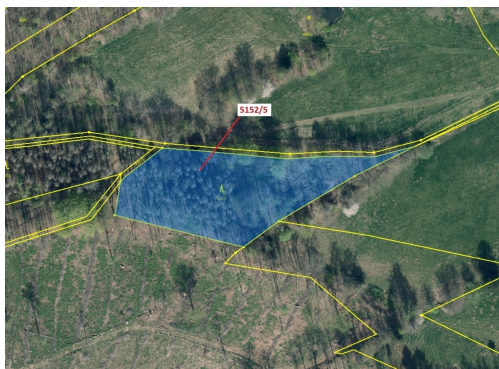

## Lesní pozemek o výměře 4 741 m<sup>2</sup>, podíl 1/1, katastrální území Mikulášovice, obec Mikulášovice, obec

40779, Mikulášovice

**50 000 Kč**  
za nemovitost

Vyřizuje  
**Call centrum**  
**exdrazby.cz**  
**Tel.:** +420 774 740 636  
**GSM:** +420 774 740 636  
**E-mail:**  
[dotazy@exdrazby.cz](mailto:dotazy@exdrazby.cz)

**Celková plocha:** 4 741 m<sup>2</sup>

**Druh pozemku:** les

**POPIS NEMOVITOSTI:** Lesní pozemek o výměře 4 741 m<sup>2</sup>, parcelní číslo 5152/5, podíl 1/1, katastrální území Mikulášovice, obec Mikulášovice, obec s rozšířenou působností Rumburk, okres Děčín, Ústecký kraj. Po těžbě.