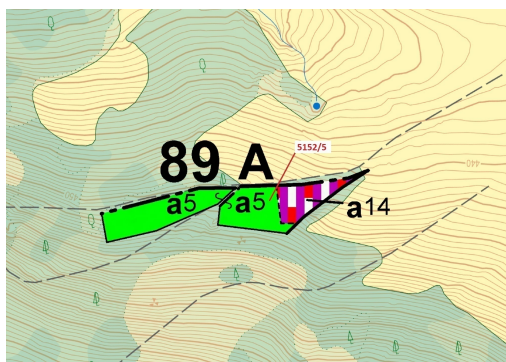

## Lesní pozemek o výměře 4 741 m<sup>2</sup>, podíl 1/1, katastrální území Mikulášovice, obec Mikulášovice, obec

40779, Mikulášovice

**50 000 Kč**  
za nemovitost

Vyřizuje  
**Call centrum**  
**exdrazby.cz**  
**Tel.:** +420 774 740 636  
**GSM:** +420 774 740 636  
**E-mail:**  
[dotazy@exdrazby.cz](mailto:dotazy@exdrazby.cz)

**Celková plocha:** 4 741 m<sup>2</sup>

**Druh pozemku:** les

**POPIS NEMOVITOSTI:** Lesní pozemek o výměře 4 741 m<sup>2</sup>, parcelní číslo 5152/5, podíl 1/1, katastrální území Mikulášovice, obec Mikulášovice, obec s rozšířenou působností Rumburk, okres Děčín, Ústecký kraj. Po těžbě.