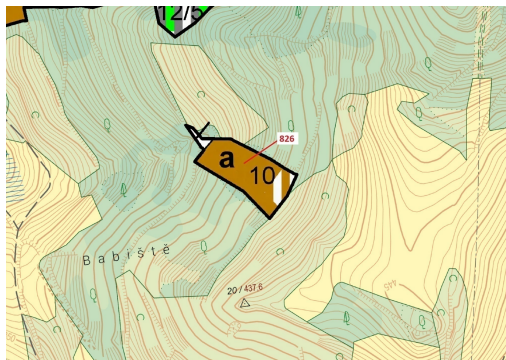

Lesní pozemek o výměře 4 610 m², podíl 9/10, katastrální území Zubrnice, obec Zubrnice, obec s rozš

40322, Zubrnice

44 000 Kč
za nemovitost

Vyřizuje
Call centrum
exdrazby.cz
Tel.: +420 774 740 636
GSM: +420 774 740 636
E-mail:
dotazy@exdrazby.cz

Celková plocha: 4 610 m²

Druh pozemku: les

POPIS NEMOVITOSTI: Lesní pozemek o výměře 4 610 m², parcelní číslo 826, podíl 9/10, katastrální území Zubrnice, obec Zubrnice, obec s rozšířenou působností Ústí nad Labem, okres Ústí nad Labem, Ústecký kraj. Po těžbě.