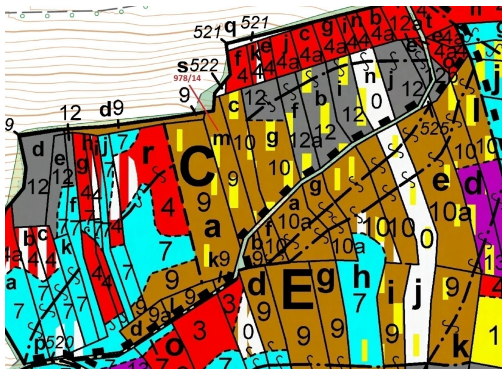

Lesní pozemek o výměře 2762 m², podíl 1/1, katastrální území Radonice u Milavčí, obec Milavče, obec

34401, Milavče

42 000 Kč
za nemovitost

Vyřizuje
Call centrum
exdražby.cz
Tel.: +420 774 740 636
GSM: +420 774 740 636
E-mail:
dotazy@exdražby.cz

Celková plocha: 2 762 m²

Druh pozemku: les

POPIS NEMOVITOSTI: Lesní pozemek o výměře 2762 m², parcelní číslo 978/14, podíl 1/1, katastrální území Radonice u Milavčí, obec Milavče, obec s rozšířenou působností Domažlice, okres Domažlice, Plzeňský kraj. Po těžbě.