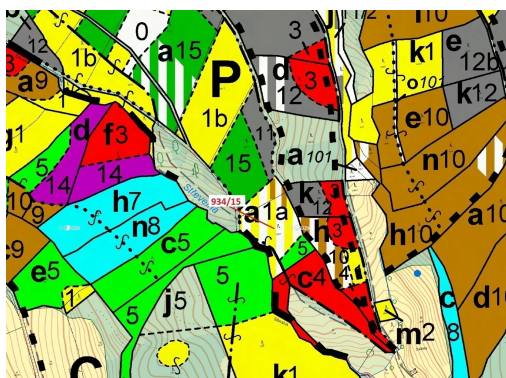

## Lesní pozemek o výměře 3 821 m<sup>2</sup>, podíl 1/1, katastrální území Jílové u Držkova, obec Jílové u Držkov

46822, Jílové u Držkova

**40 000 Kč**  
za nemovitost

Vyřizuje  
**Call centrum**  
**exdražby.cz**  
**Tel.:** +420 774 740 636  
**GSM:** +420 774 740 636  
**E-mail:**  
[dotazy@exdražby.cz](mailto:dotazy@exdražby.cz)

**Celková plocha:** 3 821 m<sup>2</sup>

**Druh pozemku:** les

**POPIS NEMOVITOSTI:** Lesní pozemek o výměře 3 821 m<sup>2</sup>, parcelní číslo 934/15, podíl 1/1, katastrální území Jílové u Držkova, obec Jílové u Držkova, obec s rozšířenou působností Železný Brod, okres Jablonec nad Nisou, Liberecký kraj.