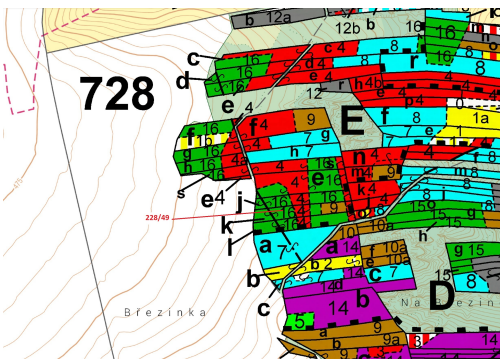

Lesní pozemek o výměře 2071 m², podíl 1/1, katastrální území Břežany u Rakovníka, obec Břežany, obec

27034, Břežany

40 000 Kč
za nemovitost

Vyřizuje
Call centrum
exdražby.cz
Tel.: +420 774 740 636
GSM: +420 774 740 636
E-mail:
dotazy@exdražby.cz

Celková plocha: 2 070 m²

Druh pozemku: les

POPIS NEMOVITOSTI: Lesní pozemek o výměře 2071 m², parcelní číslo 228/49, podíl 1/1, katastrální území Břežany u Rakovníka, obec Břežany, obec s rozšířenou působností Rakovník, okres Rakovník, Středočeský kraj. Po těžbě.