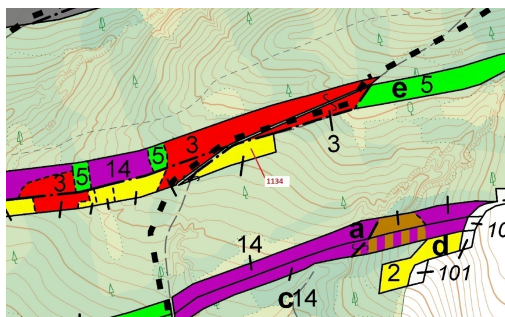

Lesní pozemek o výměře 1636 m², podíl 1/1, katastrální území Podbořánky, obec Jesenice, obec s rozší

270, Jesenice

38 000 Kč
za nemovitost

Vyřizuje
Call centrum
exdrazby.cz
Tel.: +420 774 740 636
GSM: +420 774 740 636
E-mail:
dotazy@exdrazby.cz

Celková plocha: 1 636 m²

Druh pozemku: les

POPIS NEMOVITOSTI: Lesní pozemek o výměře 1636 m², parcelní číslo 1134, podíl 1/1, katastrální území Podbořánky, obec Jesenice, obec s rozšířenou působností Rakovník, okres Rakovník, Středočeský kraj.