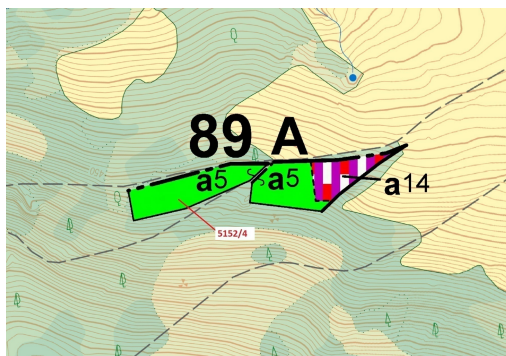

Lesní pozemek o výměře 3 638 m², podíl 1/1, katastrální území Mikulášovice, obec Mikulášovice, obec

40779, Mikulášovice

38 000 Kč
za nemovitost

Vyřizuje
Call centrum
exdražby.cz
Tel.: +420 774 740 636
GSM: +420 774 740 636
E-mail:
dotazy@exdražby.cz

Celková plocha: 3 638 m²

Druh pozemku: les

POPIS NEMOVITOSTI: Lesní pozemek o výměře 3 638 m², parcelní číslo 5152/4, podíl 1/1, katastrální území Mikulášovice, obec Mikulášovice, obec s rozšířenou působností Rumburk, okres Děčín, Ústecký kraj. Po těžbě.