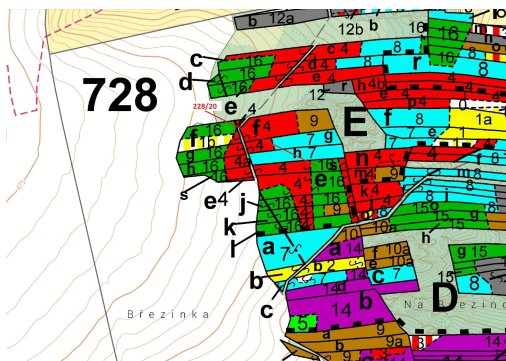

## Lesní pozemek o výměře 1924 m<sup>2</sup>, podíl 1/1, katastrální území Břežany u Rakovníka, obec Břežany, obec

27034, Břežany

**38 000 Kč**  
za nemovitost

Vyřizuje  
**Call centrum**  
**exdražby.cz**  
**Tel.:** +420 774 740 636  
**GSM:** +420 774 740 636  
**E-mail:**  
[dotazy@exdražby.cz](mailto:dotazy@exdražby.cz)

**Celková plocha:** 1 924 m<sup>2</sup>

**Druh pozemku:** les

**POPIS NEMOVITOSTI:** Lesní pozemek o výměře 1924 m<sup>2</sup>, parcelní číslo 228/20, podíl 1/1, katastrální území Břežany u Rakovníka, obec Břežany, obec s rozšířenou působností Rakovník, okres Rakovník, Středočeský kraj. Po těžbě.