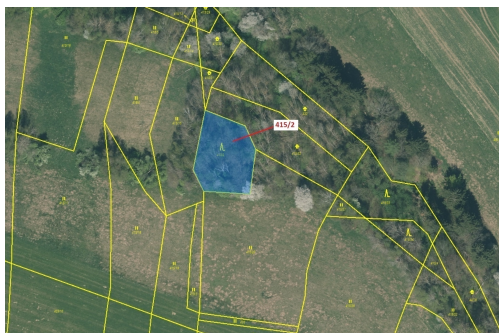

## Lesní pozemek o výměře 1251 m<sup>2</sup>, podíl 1/1, katastrální území Tříklasovice, obec Psárov, obec s rozší

392, Psárov

**30 000 Kč**  
za nemovitost

Vyřizuje  
**Call centrum**  
**exdrazby.cz**  
**Tel.:** +420 774 740 636  
**GSM:** +420 774 740 636  
**E-mail:**  
[dotazy@exdrazby.cz](mailto:dotazy@exdrazby.cz)

**Celková plocha:** 1 251 m<sup>2</sup>

**Druh pozemku:** les

**POPIS NEMOVITOSTI:** Lesní pozemek o výměře 1251 m<sup>2</sup>, parcelní číslo 415/2, podíl 1/1, katastrální území Tříklasovice, obec Psárov, obec s rozšířenou působností Tábor, okres Tábor, Jihočeský kraj. Po těžbě.