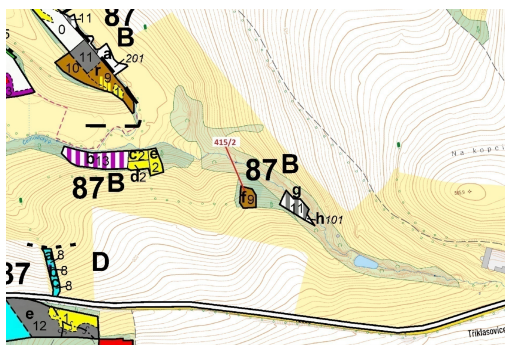

## Lesní pozemek o výměře 1251 m<sup>2</sup>, podíl 1/1, katastrální území Tříklasovice, obec Psárov, obec s rozší

392, Psárov

**30 000 Kč**  
za nemovitost

Vyřizuje  
**Call centrum**  
**exdrazby.cz**  
**Tel.:** +420 774 740 636  
**GSM:** +420 774 740 636  
**E-mail:**  
[dotazy@exdrazby.cz](mailto:dotazy@exdrazby.cz)

**Celková plocha:** 1 251 m<sup>2</sup>

**Druh pozemku:** les

**POPIS NEMOVITOSTI:** Lesní pozemek o výměře 1251 m<sup>2</sup>, parcelní číslo 415/2, podíl 1/1, katastrální území Tříklasovice, obec Psárov, obec s rozšířenou působností Tábor, okres Tábor, Jihočeský kraj. Po těžbě.