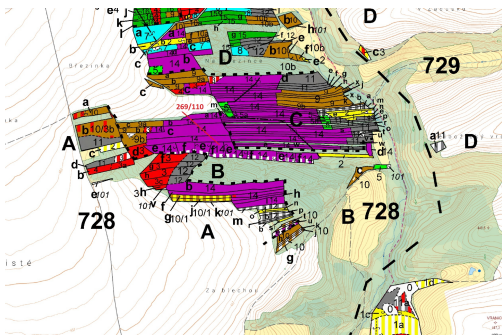

Lesní pozemek o výměře 1701 m², podíl 1/1, katastrální území Břežany u Rakovníka, obec Břežany, obec

27034, Břežany

30 000 Kč
za nemovitost

Vyřizuje

Call centrum

exdrazby.cz

Tel.: +420 774 740 636

GSM: +420 774 740 636

E-mail:

dotazy@exdrazby.cz

Celková plocha: 1 701 m²

Druh pozemku: les

POPIS NEMOVITOSTI: Lesní pozemek o výměře 1701 m², parcelní číslo 269/110, podíl 1/1, katastrální území Břežany u Rakovníka, obec Břežany, obec s rozšířenou působností Rakovník, okres Rakovník, Středočeský kraj. Po těžbě.