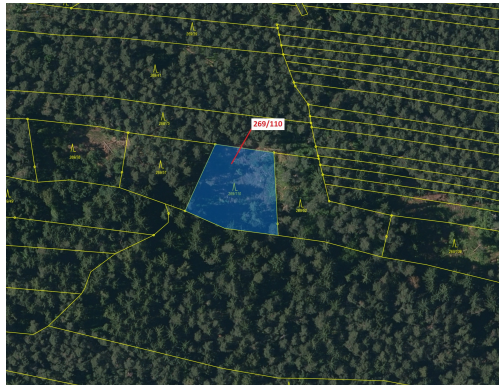

Lesní pozemek o výměře 1701 m², podíl 1/1, katastrální území Břežany u Rakovníka, obec Břežany, obec

27034, Břežany

30 000 Kč
za nemovitost

Vyřizuje

Call centrum

exdrazby.cz

Tel.: +420 774 740 636

GSM: +420 774 740 636

E-mail:

dotazy@exdrazby.cz

Celková plocha: 1 701 m²

Druh pozemku: les

POPIS NEMOVITOSTI: Lesní pozemek o výměře 1701 m², parcelní číslo 269/110, podíl 1/1, katastrální území Břežany u Rakovníka, obec Břežany, obec s rozšířenou působností Rakovník, okres Rakovník, Středočeský kraj. Po těžbě.