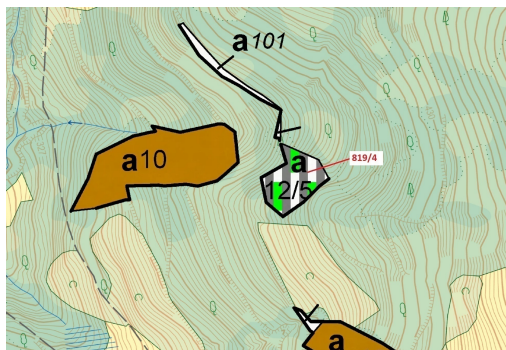

Lesní pozemek o výměře 2 875 m², podíl 9/10, katastrální území Zubrnice, obec Zubrnice, obec s rozš

40322, Zubrnice

27 000 Kč
za nemovitost

Vyřizuje
Call centrum
exdražby.cz
Tel.: +420 774 740 636
GSM: +420 774 740 636
E-mail:
dotazy@exdražby.cz

Celková plocha: 2 875 m²

Druh pozemku: les

POPIS NEMOVITOSTI: Lesní pozemek o výměře 2 875 m², parcelní číslo 819/4, podíl 9/10, katastrální území Zubrnice, obec Zubrnice, obec s rozšířenou působností Ústí nad Labem, okres Ústí nad Labem, Ústecký kraj. Po těžbě.